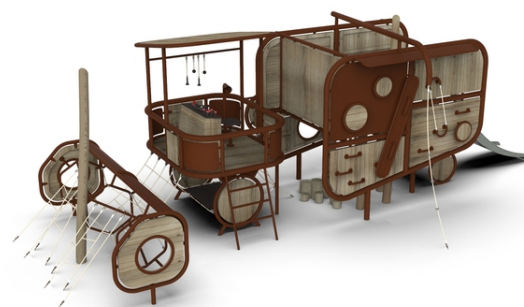

skluzavka, síť, žebřík, zvukovod, lezecká stěna,
prolézací kůly, otočná kola, řídicí pult, podesty

No. číslo	XV-0303-00
Věková skupina	3-14
Rozměry (m)	11,5x7,5x4,0
Potřebná plocha (m)	25,4x10,4,0
Povrch tlumící náraz (m ²)	127
Max. výška pádu (m)	2,2
Počet uživatelů	20