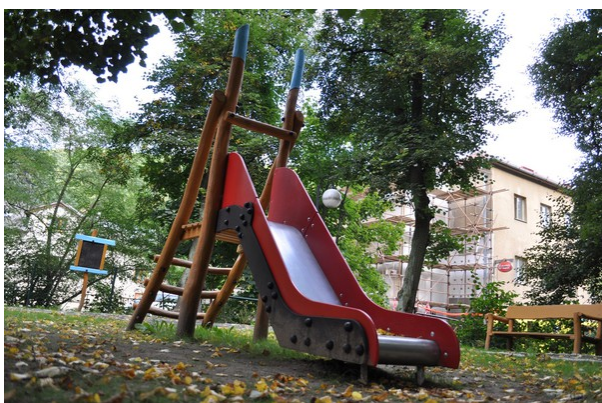

Woody Doo Samoskluz

Popis herních prvků

neruzová skluzavka s nástupní plošinou a žebříkem

No. číslo	WD-0073-00
Věková skupina	3-14
Rozměry (m)	2,9 x 0,8 x 1,6
Potřebná plocha (m)	6,4 x 3,8
Povrch tlumící náraz (m²)	18,5
Max. výška pádu (m)	0,95
Počet uživatelů	2