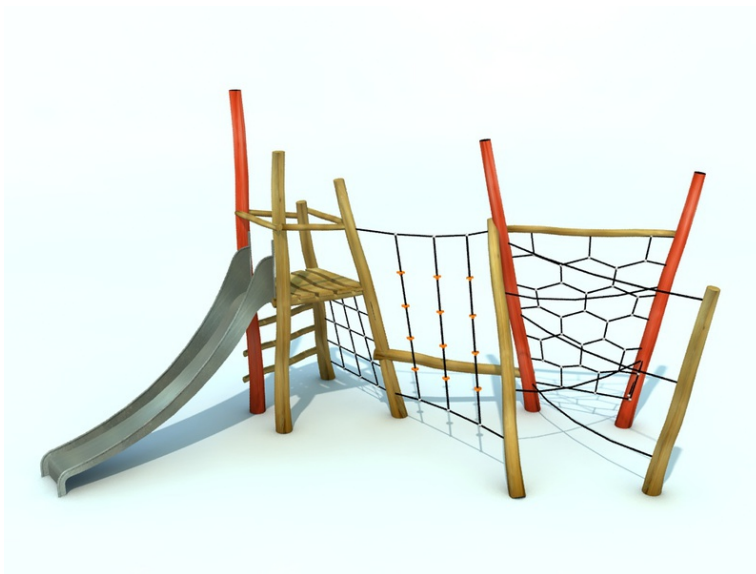

Woody Doo Skluzdráha

Popis herních prvků

vertikální síť, horizontální síť, žebřík, skluzavka

No. číslo	WD-0370-00
Věková skupina	3-14
Rozměry (m)	5,9 x 4,7 x 3,7
Potřebná plocha (m)	9,9 x 8,2
Povrch tlumící náraz (m ²)	45
Max. výška pádu (m)	2,4
Počet uživatelů	10

Vizualizace mají informativní charakter.