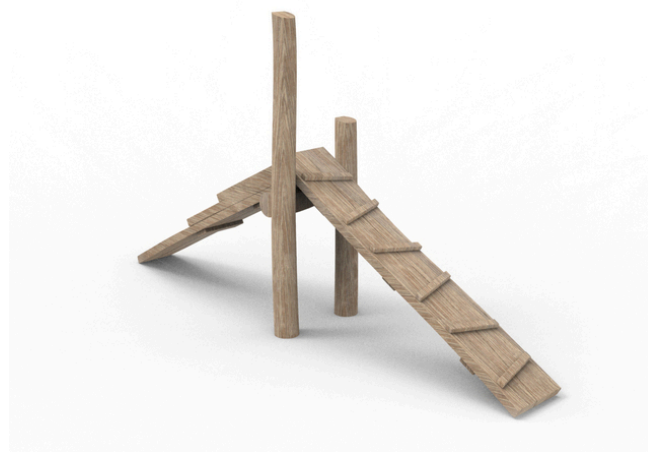

1x přebíhací akátová lávka, 2x akátové stojky

No. číslo	AG-0011-00
-----------	------------

Rozměry (m)	3,1x0,6x1,8
-------------	-------------

Max. výška pádu (m)	0,8
---------------------	-----

Vizualizace mají informativní charakter.