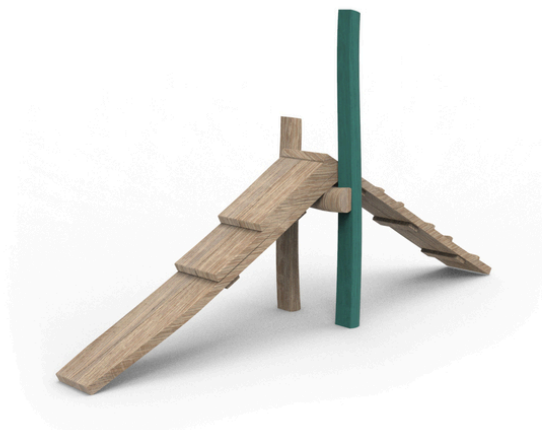

1x přebíhací akátová lávka, 2x akátové stojky

No. číslo	AG-0011-00
-----------	------------

Rozměry (m)	3,1x0,6x1,8
-------------	-------------

Max. výška pádu (m)	0,8
---------------------	-----

Vizualizace mají informativní charakter.