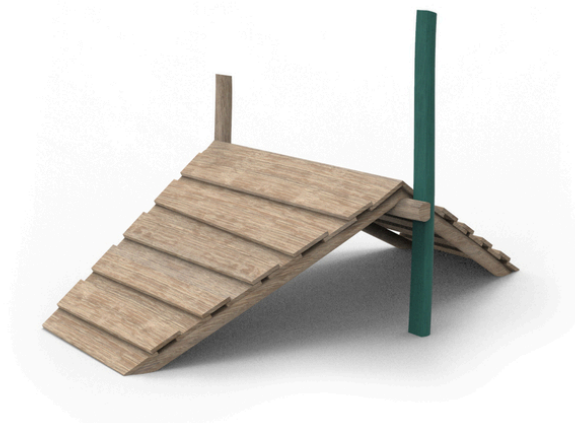

1x akátová plošina, 2x akátová stojka

No. číslo	AG-0013-00
Rozměry (m)	3,0x2,3x1,8
Max. výška pádu (m)	1

Vizualizace mají informativní charakter.