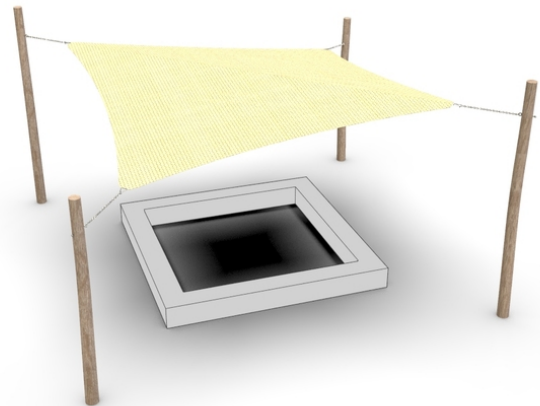

## Woody Doo

#### Popis herních prvků

4x akátová stojka, 1x zastiňovací plachta

No. číslo

WD-0234-00

Vizualizace mají informativní charakter.