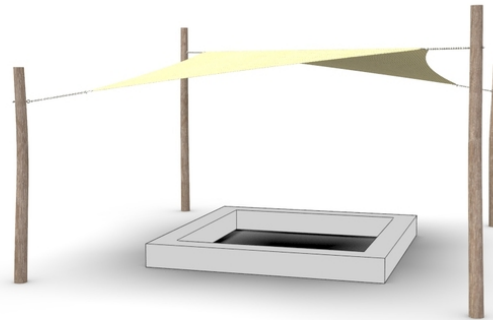

## Woody Doo

#### Popis herních prvků

4x akátová stojka, 1x zastiňovací plachta

No. číslo

WD-0234-00

Vizualizace mají informativní charakter.