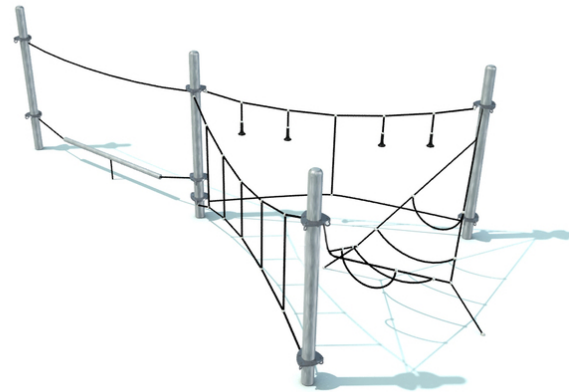

vertikální síť s proměnlivým průběhem lanové osnovy, prověšená lana na kosouhlé osnově, balanční trubka na lanech, vodorovné lano, souběžné...

No. číslo	LP-0023-00
Věková skupina	3 - 14
Rozměry (m)	6,5 x 3,0 x 1,6
Potřebná plocha (m)	9,1 x 6,0
Povrch tlumící náraz (m ²)	35
Max. výška pádu (m)	0,95
Počet uživatelů	9