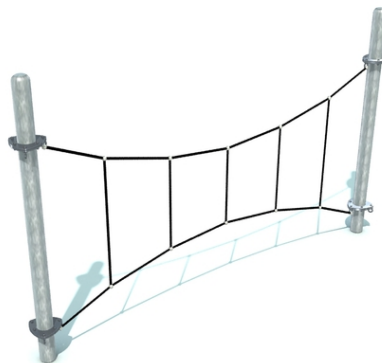

## Pipe Age

#### Popis herních prvků

vertikální síť s proměnlivým průběhem lanové osnovy

No. číslo	LP-0004-00
Věková skupina	3 - 14
Rozměry (m)	3,0 x 0,2 x 1,6
Potřebná plocha (m)	6,0 x 3,0
Povrch tlumící náraz (m <sup>2</sup> )	16
Max. výška pádu (m)	0,95
Počet uživatelů	3