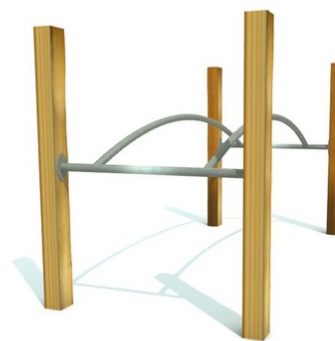

Popis herních prvků

4x akátová stojka, 1x zahnutá bradla

No. číslo	RR-0440-00
Věková skupina	3 - 14
Rozměry (m)	2,5 x 1,2 x 1,5
Potřebná plocha (m)	5,4 x 4,1
Povrch tlumící náraz (m ²)	20
Max. výška pádu (m)	0,95
Počet uživatelů	1