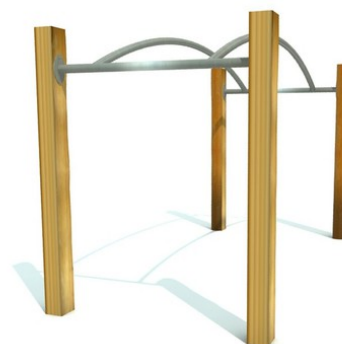

Ark 2

Popis herních prvků

4x akátová stojka, 1x zahnutá bradla

No. číslo	RR-0441-00
Věková skupina	3 - 14
Rozměry (m)	2,5 x 1,2 x 1,5
Potřebná plocha (m)	6,4 x 5,1
Povrch tlumící náraz (m ²)	29
Max. výška pádu (m)	1,5
Počet uživatelů	1