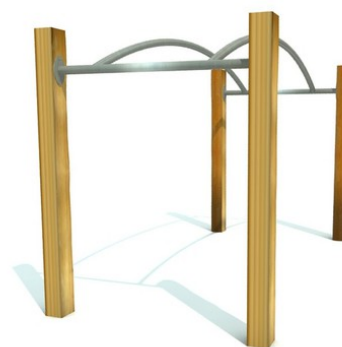

4x akátová stojka, 1x zahnutá bradla

No. číslo	RR-0441-00
Věková skupina	3 - 14
Rozměry (m)	2,5 x 1,2 x 1,5
Potřebná plocha (m)	6,4 x 5,1
Povrch tlumící náraz (m ²)	29
Max. výška pádu (m)	1,5
Počet uživatelů	1