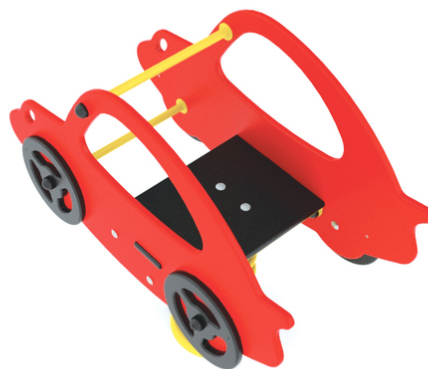

kolébačka pro jednoho uživatele

No. číslo	PE-0113-00
Věková skupina	2-6
Rozměry (m)	1,0 x 0,5 x 0,9
Potřebná plocha (m)	3,0 x 2,5
Povrch tlumící náraz (m ²)	7
Max. výška pádu (m)	do 1m
Počet uživatelů	1