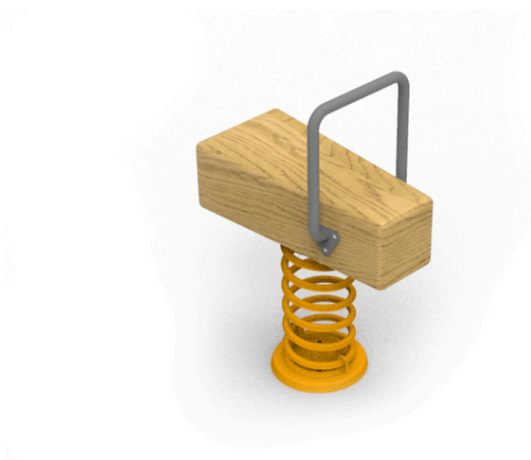

Popis herních prvků

1x pružina, 1x sedák, 1x železné madlo

No. číslo	DI-0170-00
Věková skupina	3-14
Rozměry (m)	0,65 x 0,4 x 0,85
Potřebná plocha (m)	2,7 x 2,4
Povrch tlumící náraz (m ²)	5,4
Max. výška pádu (m)	do 1m
Počet uživatelů	1