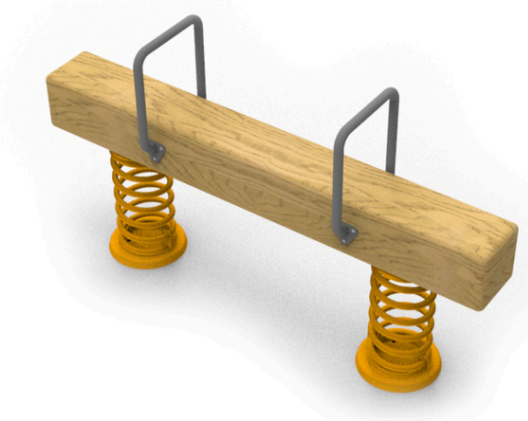

Popis herních prvků

2x pružina, 1x sedák, 2x železné madlo

No. číslo	DI-0180-00
Věková skupina	3-14
Rozměry (m)	1,5 x 0,4 x 0,9
Potřebná plocha (m)	3,5 x 2,2
Povrch tlumící náraz (m ²)	7
Max. výška pádu (m)	do 1m
Počet uživatelů	2