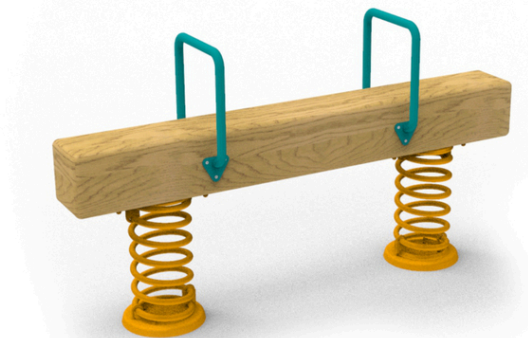

Popis herních prvků

2x pružina, 1x sedák, 2x železné madlo

No. číslo	DI-0180-00
Věková skupina	3-14
Rozměry (m)	1,5 x 0,4 x 0,9
Potřebná plocha (m)	3,5 x 2,2
Povrch tlumící náraz (m ²)	7
Max. výška pádu (m)	do 1m
Počet uživatelů	2