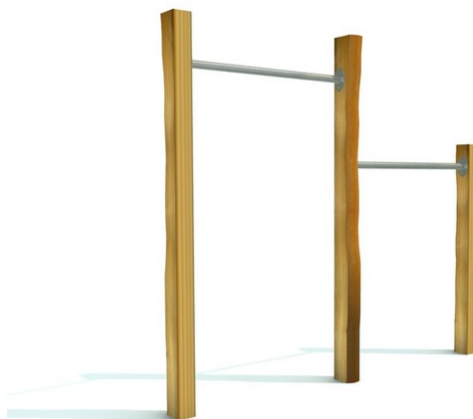

Popis herních prvků

3x akátová stojka, 2x hrazda

No. číslo	RR-0481-00
Věková skupina	3 - 14
Rozměry (m)	2,2 x 0,2 x 2,1
Potřebná plocha (m)	5,6 x 3,6
Povrch tlumící náraz (m ²)	17
Max. výška pádu (m)	1,8
Počet uživatelů	2