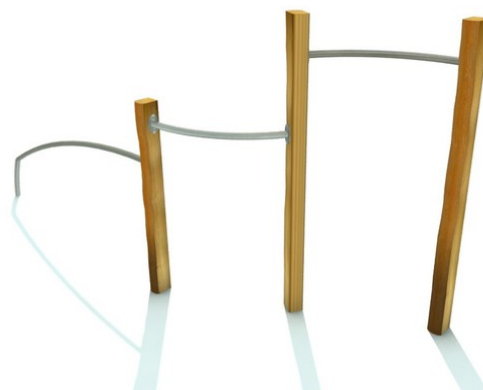

Rob Roy Natura

Barul 3

Popis herních prvků

2x madlo obloukové, madlo proměnné výšky

No. číslo	RR-0482-00
Věková skupina	3 - 14
Rozměry (m)	4,1 x 1,1 x 2,1
Potřebná plocha (m)	7,3 x 4,2
Povrch tlumící náraz (m ²)	22
Max. výška pádu (m)	1,8
Počet uživatelů	4

Vizualizace mají informativní charakter.