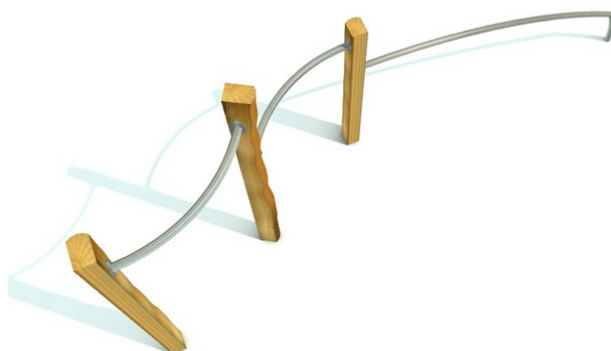

Rob Roy Natura

Barul 3

Popis herních prvků

2x madlo obloukové, madlo proměnné výšky

No. číslo	RR-0482-00
Věková skupina	3 - 14
Rozměry (m)	4,1 x 1,1 x 2,1
Potřebná plocha (m)	7,3 x 4,2
Povrch tlumící náraz (m ²)	22
Max. výška pádu (m)	1,8
Počet uživatelů	4