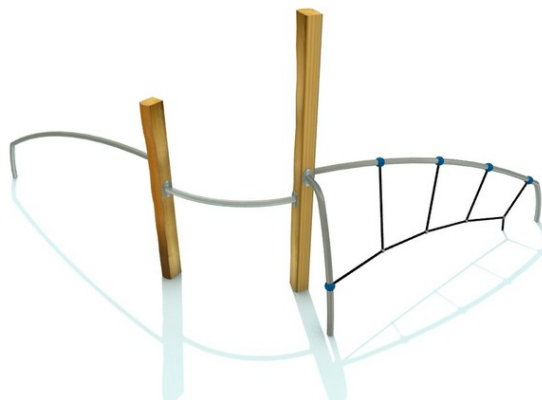

## Rob Roy Natura

### Barul 4

#### Popis herních prvků

2x akátová stojka, 1x hrazda, 1x nízká ohnutá hrazda, 1x lanové křídlo

No. číslo	RR-0483-00
Věková skupina	3 - 14
Rozměry (m)	4,4 x 3,0 x 2,1
Potřebná plocha (m)	7,4 x 6,0
Povrch tlumící náraz (m <sup>2</sup> )	25
Max. výška pádu (m)	0,95
Počet uživatelů	5