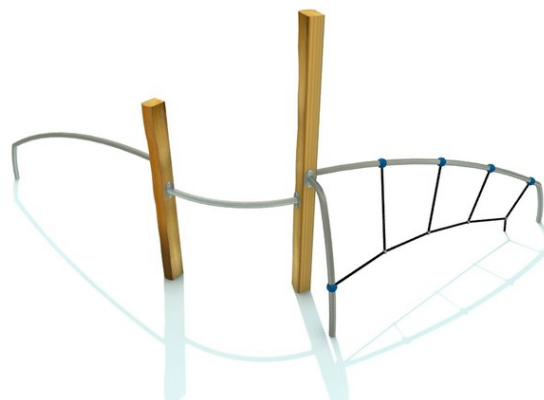

Barul 4

Popis herních prvků

madlo obloukové, madlo proměnné výšky, lanové křídlo

No. číslo RR-0483-00

Věková skupina 3 - 14

Rozměry (m) 4,4 x 3,0 x 2,1

Potřebná plocha (m) 7,4 x 6,0

Povrch tlumící náraz (m²) 25

Max. výška pádu (m) 0,95

Počet uživatelů 5

Vizualizace mají informativní charakter.