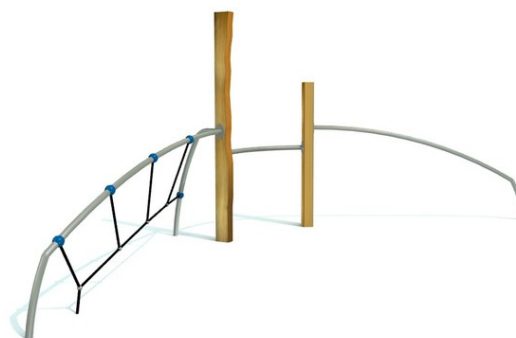

hřiště.cz, s.r.o.
sídlo firmy:
Příkop 838/6
Brno 602 00
www.hriste.cz

kanceláře, korespondence:
Zábrdovická 2
615 00 Brno-Židenice
mobil: +420 777 224 404
e-mail: info@hriste.cz

hřiště.cz

Rob Roy Natura

Barul 4

Popis herních prvků

madlo obloukové, madlo proměnné výšky, lanové křídlo

No. číslo RR-0483-00

Věková skupina 3 - 14

Rozměry (m) 4,4 x 3,0 x 2,1

Potřebná plocha (m) 7,4 x 6,0

Povrch tlumící náraz (m²) 25

Max. výška pádu (m) 0,95

Počet uživatelů 5