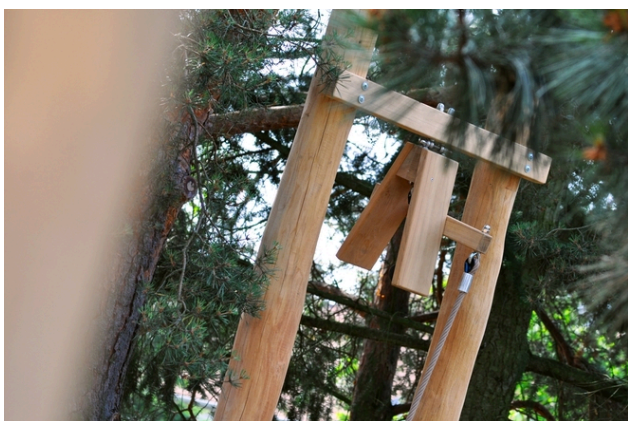

2x akátová stojka, 1x akátový zvon, 1x tahací lano

No. číslo	WD-0510-00
Rozměry (m)	0,9 x 0,5 x 3,0
Potřebná plocha (m)	0,9 x 0,5
Počet uživatelů	1

Vizualizace mají informativní charakter.