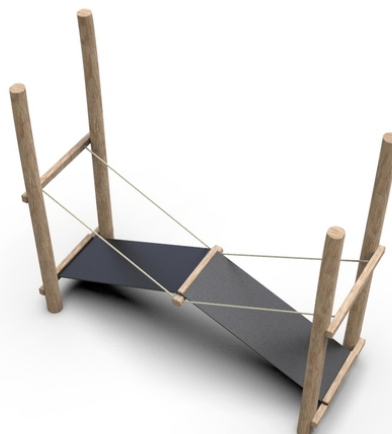

Woody Doo

Brige 03

Popis herních prvků

4x akátová stojka, 1x zavěšený napnutý gumový pás

No. číslo	WD-0605-00
Věková skupina	3 - 14
Rozměry (m)	3,3 x 1,2 x 2,8
Potřebná plocha (m)	6,3 x 4,1
Povrch tlumící náraz (m ²)	24
Max. výška pádu (m)	0,95
Počet uživatelů	3

Vizualizace mají informativní charakter.