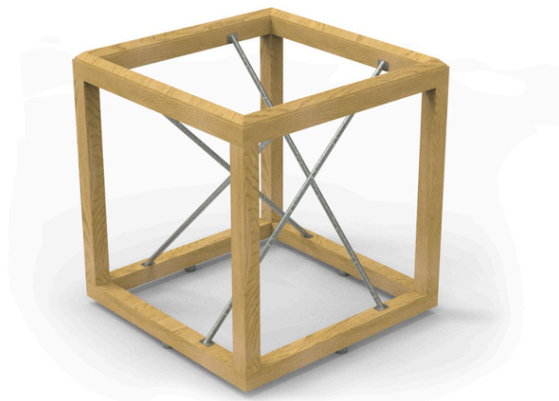

krychlová konstrukce prolézačky, 4x nerezová tyč

No. číslo	DI-0007-00
Věková skupina	3 - 14
Rozměry (m)	1,5 x 1,5 x 1,5
Potřebná plocha (m)	4,5 x 4,5
Povrch tlumící náraz (m ²)	18
Max. výška pádu (m)	0,2
Počet uživatelů	4