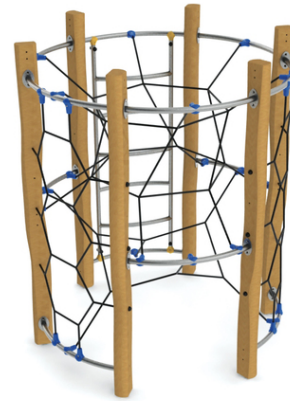

## Rob Roy

## Calum

### Popis herních prvků

prolézačka se žebříkem s obloukovými stupi, 2x síťový výlez s oky ve tvaru plástve, madlo ve dvou úrovních, vnitřní prostorová síť

<b>No. číslo</b>	RR-0140-00
<b>Věková skupina</b>	3 - 14
<b>Rozměry (m)</b>	2,2 x 2,2 x 2,4
<b>Potřebná plocha (m)</b>	6,2 x 6,2
<b>Povrch tlumící náraz (m<sup>2</sup>)</b>	30
<b>Max. výška pádu (m)</b>	2,3
<b>Počet uživatelů</b>	8