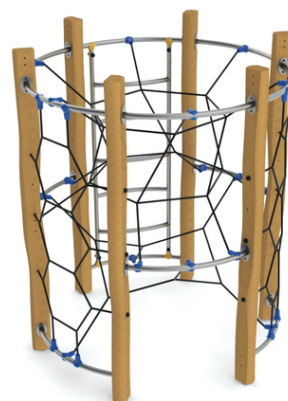

1x zahnutý žebřík, 2x síťový výlez s oky ve tvaru plástve,
1x vnitřní prostorová síť

No. číslo	RR-0140-00
Věková skupina	3 - 14
Rozměry (m)	2,2 x 2,2 x 2,4
Potřebná plocha (m)	6,2 x 6,2
Povrch tlumící náraz (m²)	30
Max. výška pádu (m)	2,3
Počet uživatelů	8