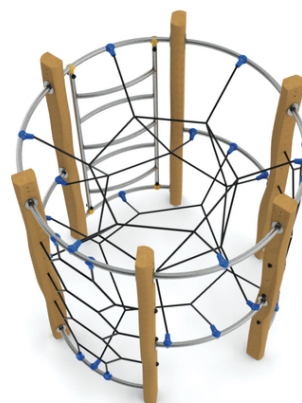

1x zahnutý žebřík, 2x síťový výlez s oky ve tvaru plástve,
1x vnitřní prostorová síť

No. číslo	RR-0140-00
Věková skupina	3 - 14
Rozměry (m)	2,2 x 2,2 x 2,4
Potřebná plocha (m)	6,2 x 6,2
Povrch tlumící náraz (m²)	30
Max. výška pádu (m)	2,3
Počet uživatelů	8