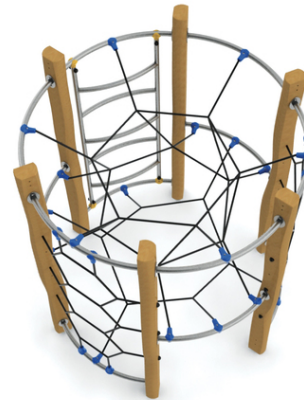

## Calum

### Popis herních prvků

prolézačka se žebříkem s obloukovými stupi, 2x síťový výlez s oky ve tvaru plástve, madlo ve dvou úrovních, vnitřní prostorová síť

<b>No. číslo</b>	RR-0140-00
<b>Věková skupina</b>	3 - 14
<b>Rozměry (m)</b>	2,2 x 2,2 x 2,4
<b>Potřebná plocha (m)</b>	6,2 x 6,2
<b>Povrch tlumící náraz (m<sup>2</sup>)</b>	30
<b>Max. výška pádu (m)</b>	2,3
<b>Počet uživatelů</b>	8