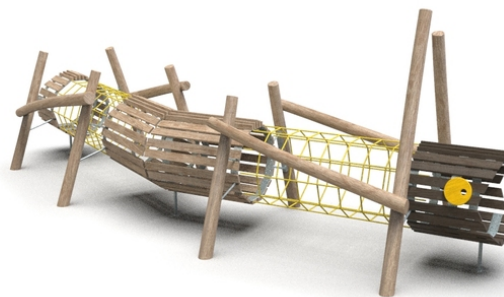

## Woody Doo

#### Popis herních prvků

tunelová konstrukce prolézačky v podobě stonožky na akátových stojkách, 2x lanový tunel

No. číslo	WD-0306-00
Věková skupina	3 - 14
Rozměry (m)	8 x 2,8 x 2,5
Potřebná plocha (m)	11 x 5,3
Povrch tlumící náraz (m <sup>2</sup> )	48
Max. výška pádu (m)	1,3
Počet uživatelů	6