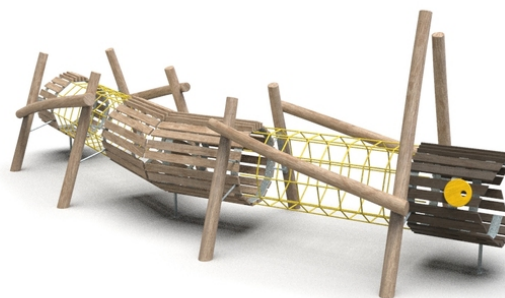

tunelová konstrukce prolézačky v podobě stonožky na akátových stojkách, 2x lanový tunel

| | |
|--|---------------|
| No. číslo | WD-0306-00 |
| Věková skupina | 3 - 14 |
| Rozměry (m) | 8 x 2,8 x 2,5 |
| Potřebná plocha (m) | 11 x 5,3 |
| Povrch tlumící náraz (m ²) | 48 |
| Max. výška pádu (m) | 1,3 |
| Počet uživatelů | 6 |