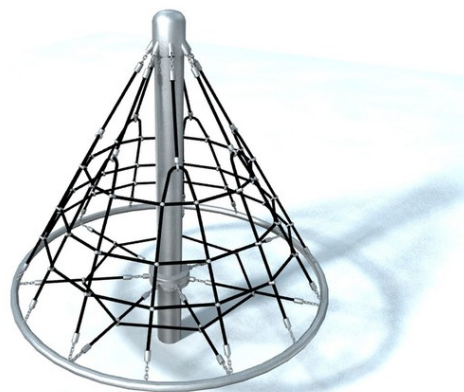

## Lanové pyramidy Cone climber 1800

### Popis herních prvků

síťový otočný kužel

|  |                 |
|--|-----------------|
| No. číslo                              | TP-0018-00      |
| Věková skupina                         | 3-14            |
| Rozměry (m)                            | 2,0 x 2,0 x 1,8 |
| Potřebná plocha (m)                    | 6,0 x 6,0       |
| Povrch tlumící náraz (m <sup>2</sup> ) | 28              |
| Max. výška pádu (m)                    | 1,1             |