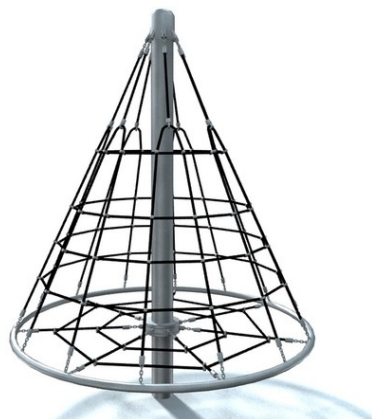

## Lanové pyramidy Cone climber 2400

### Popis herních prvků

síťový otočný kužel

<b>No. číslo</b>	TP-0024-00
<b>Věková skupina</b>	3 - 14
<b>Rozměry (m)</b>	2,2 x 2,2 x 2,4
<b>Potřebná plocha (m)</b>	6,2 x 6,2
<b>Povrch tlumící náraz (m<sup>2</sup>)</b>	30
<b>Max. výška pádu (m)</b>	1,5