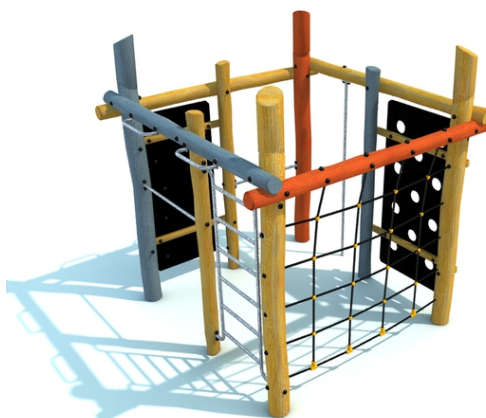

lezecká stěna s děrami, lezecká stěna s chytý, lezecká lanová síť, žebřík, dvě hrazdy, požární tyč, madla,

No. číslo	BA-0031-00
Věková skupina	3-14
Rozměry (m)	2,1 x 1,9 x 2,5
Potřebná plocha (m)	5,7 x 5,5
Povrch tlumící náraz (m ²)	29
Max. výška pádu (m)	2
Počet uživatelů	9