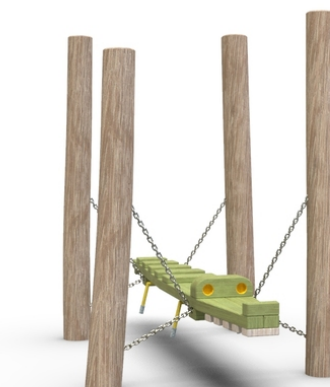

1x zavěšený akátový krokodýl, 4x akátová stojka

No. číslo	WD-0436-00
Věková skupina	3 - 14
Rozměry (m)	2,0 x 1,1 x 1,5
Potřebná plocha (m)	5,0 x 5,8
Povrch tlumící náraz (m ²)	15,5
Max. výška pádu (m)	0,45
Počet uživatelů	2