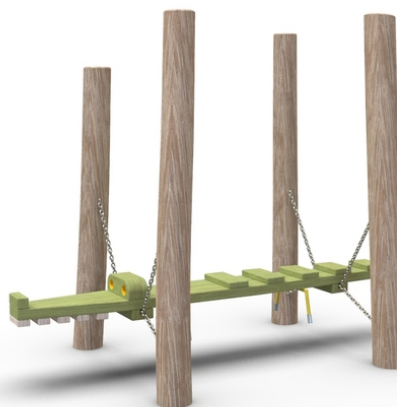

1x zavěšený akátový krokodýl, 4x akátová stojka

No. číslo	WD-0436-00
Věková skupina	3 - 14
Rozměry (m)	2,0 x 1,1 x 1,5
Potřebná plocha (m)	5,0 x 5,8
Povrch tlumící náraz (m ²)	15,5
Max. výška pádu (m)	0,45
Počet uživatelů	2