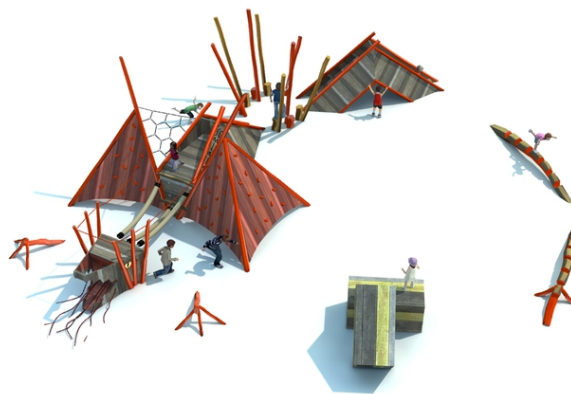

Popis herních prvků

3 silná balanční lana, šikmý výlez s chyty a nerezový skluz, 8 kůlů s nízkými nášlapy, 4 šikmé lezecké stěny, 3 lezecké stěny s děrami,...

No. číslo	BA-0409-05
Věková skupina	3-14
Rozměry (m)	15,7 x 15,0 x 4,5
Potřebná plocha (m)	18,0 x 19,0
Povrch tlumící náraz (m ²)	186
Max. výška pádu (m)	3
Počet uživatelů	15

Vizualizace mají informativní charakter.