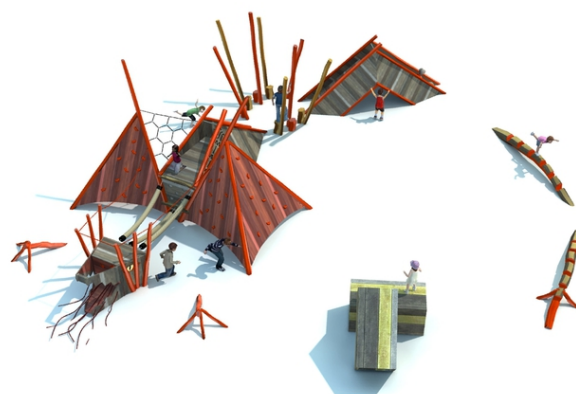

3 silná balanční lana, šikmý výlez s chyty a nerezový sluz, 8 kůlů s nízkými nášlapy, 4 šikmé lezecké stěny, 3 lezecké stěny s děrami,...

No. číslo	BA-0409-05
Věková skupina	3-14
Rozměry (m)	15,7 x 15,0 x 4,5
Potřebná plocha (m)	18,0 x 19,0
Povrch tlumící náraz (m ²)	186
Max. výška pádu (m)	3
Počet uživatelů	15