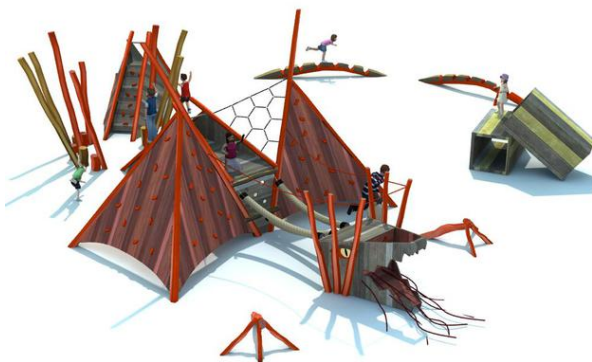

Popis herních prvků

3 silná balanční lana, šikmý výlez s chyty a nerezový skluz, 8 kůlů s nízkými nášlapy, 4 šikmé lezecké stěny, 3 lezecké stěny s děrami,...

No. číslo	BA-0409-05
Věková skupina	3-14
Rozměry (m)	15,7 x 15,0 x 4,5
Potřebná plocha (m)	18,0 x 19,0
Povrch tlumící náraz (m ²)	186
Max. výška pádu (m)	3
Počet uživatelů	15