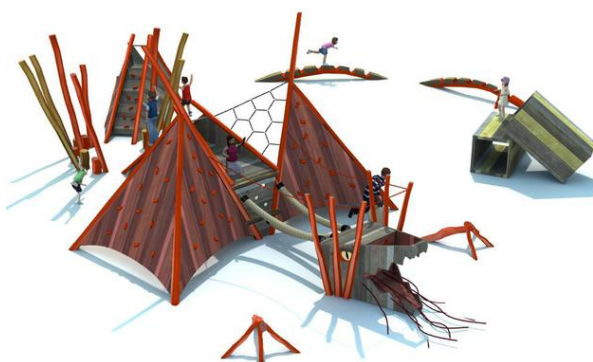

3 silná balanční lana, šikmý výlez s chyty a nerezový sluz, 8 kůlů s nízkými nášlapy, 4 šikmé lezecké stěny, 3 lezecké stěny s děrami,...

No. číslo	BA-0409-05
Věková skupina	3-14
Rozměry (m)	15,7 x 15,0 x 4,5
Potřebná plocha (m)	18,0 x 19,0
Povrch tlumící náraz (m ²)	186
Max. výška pádu (m)	3
Počet uživatelů	15