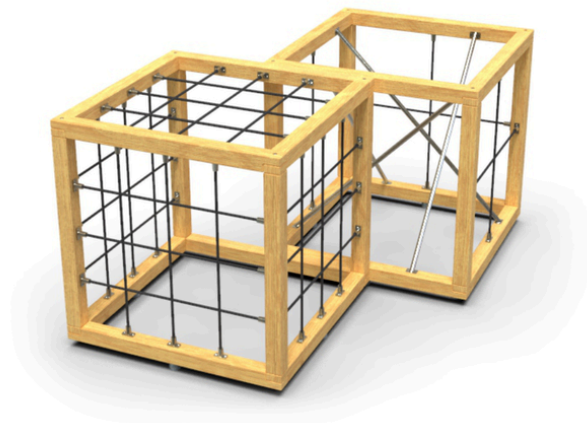

Dikulo

Due

Popis herních prvků

2x konstrukce prolézačky, 3x vertikální polezná síť, 1x horizontální polezná síť, 4x nakloněná šplhací tyč, 3x šplhací lanový kříž

No. číslo	DI-0330-00
Věková skupina	3-14
Rozměry (m)	2,2 x 2,9 x 1,5
Potřebná plocha (m)	5,2 x 5,9
Povrch tlumící náraz (m²)	26
Max. výška pádu (m)	1,5
Počet uživatelů	8

Vizualizace mají informativní charakter.