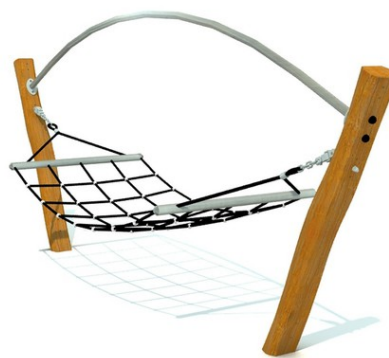

Edna

Popis herních prvků

houpací síť na krátkém závěsu s obloukovým madlem

No. číslo	RR-0302-00
Věková skupina	3 - 14
Rozměry (m)	4,1 x 1,0 x 1,7
Potřebná plocha (m)	4,1 x 5,3
Povrch tlumící náraz (m ²)	16
Max. výška pádu (m)	0,95
Počet uživatelů	2