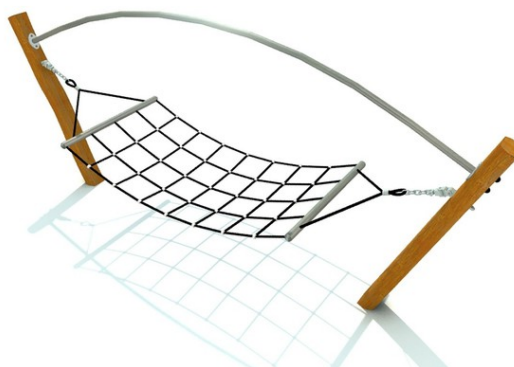

Edna

Popis herních prvků

houpací síť na krátkém závěsu s obloukovým madlem

No. číslo	RR-0302-00
Věková skupina	3 - 14
Rozměry (m)	4,1 x 1,0 x 1,7
Potřebná plocha (m)	4,1 x 5,3
Povrch tlumící náraz (m ²)	16
Max. výška pádu (m)	0,95
Počet uživatelů	2