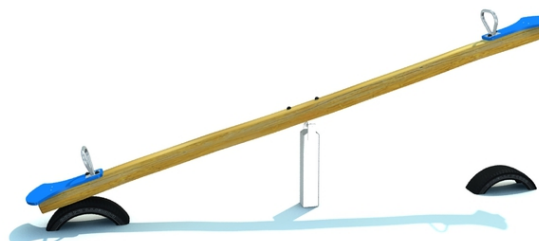

#### Popis herních prvků

1x konstrukce vahadlové houpačky, 2x sedátko, 2x železné madlo, 2x dorazová pneumatika (možnost pryžových tlumičů za příplatek)

No. číslo	RR-0122-00
Věková skupina	3 - 14
Rozměry (m)	4,0 x 0,4 x 0,9
Potřebná plocha (m)	6,0 x 2,4
Povrch tlumící náraz (m <sup>2</sup> )	13
Max. výška pádu (m)	0,95
Počet uživatelů	2