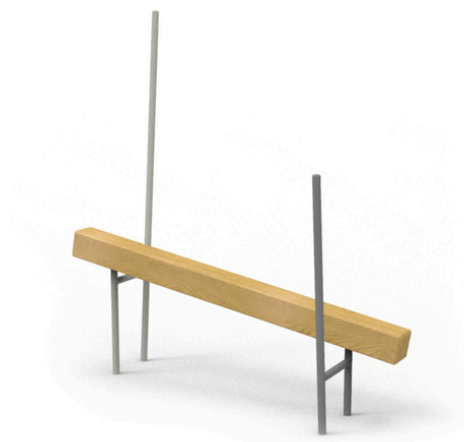

Dikulo

Ekvilibro I

Popis herních prvků

nakloněný balanční hranol, 2x kovové madlo

No. číslo	DI-0190-00
Věková skupina	3-14
Rozměry (m)	2,0 x 0,9 x 1,8
Potřebná plocha (m)	3,9 x 5,0
Povrch tlumící náraz (m ²)	15
Max. výška pádu (m)	0,6
Počet uživatelů	1