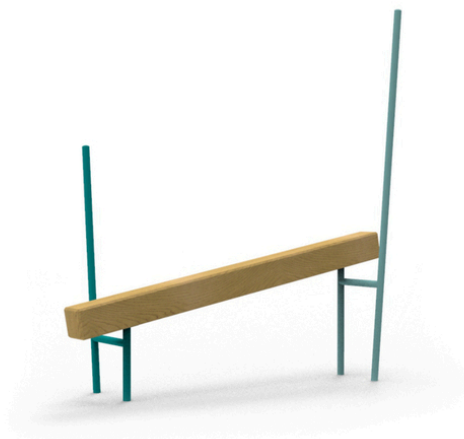

Dikulo

Ekvilibro I

Popis herních prvků

nakloněný balanční hranol, 2x kovové madlo

No. číslo	DI-0190-00
Věková skupina	3-14
Rozměry (m)	2,0 x 0,9 x 1,8
Potřebná plocha (m)	3,9 x 5,0
Povrch tlumící náraz (m ²)	15
Max. výška pádu (m)	0,6
Počet uživatelů	1