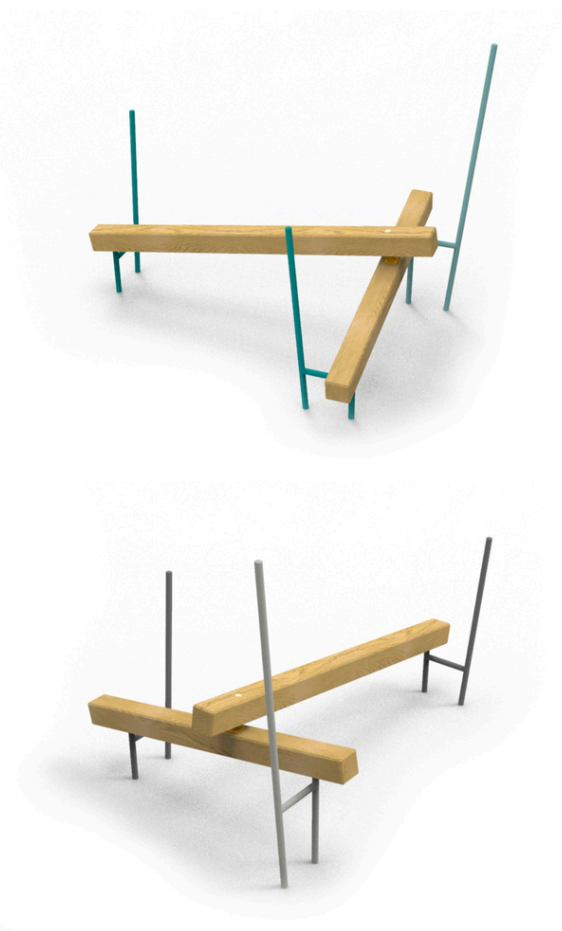

### Ekvilibro II

#### Popis herních prvků

2x nakloněný balanční hranol, 3x kovové madlo

No. číslo	DI-0210-00
Věková skupina	3-14
Rozměry (m)	2,0 x 2,2 x 1,8
Potřebná plocha (m)	5,0 x 5,2
Povrch tlumící náraz (m <sup>2</sup> )	19
Max. výška pádu (m)	0,6
Počet uživatelů	2