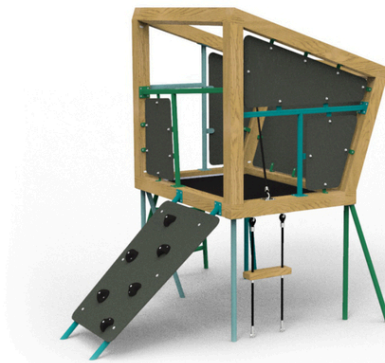

konstrukce věže, 1x nakloněná lezecká stěna, 1x lanový žebřík, 1x kovový výlez, 5x bariéra, 3x zábradlí

No. číslo	DI-0260-00
Věková skupina	5-14
Rozměry (m)	2,3 x 2,1 x 2,3
Potřebná plocha (m)	5,1 x 5,3
Povrch tlumící náraz (m ²)	22
Max. výška pádu (m)	0,95
Počet uživatelů	4