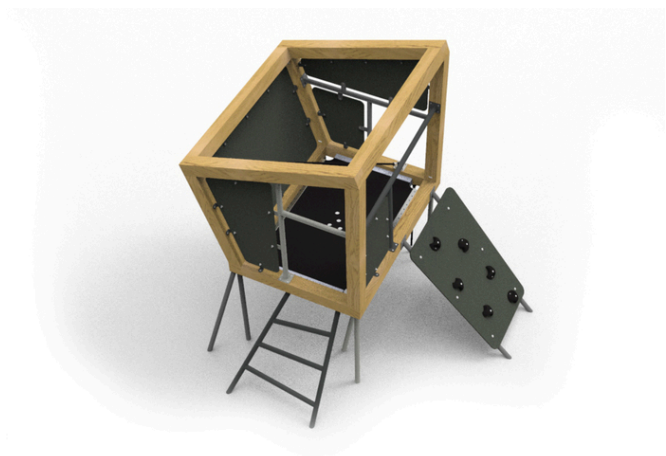

konstrukce věže, 1x nakloněná lezecká stěna, 1x lanový žebřík, 1x kovový výlez, 5x bariéra, 3x zábradlí

No. číslo	DI-0260-00
Věková skupina	5-14
Rozměry (m)	2,3 x 2,1 x 2,3
Potřebná plocha (m)	5,1 x 5,3
Povrch tlumící náraz (m ²)	22
Max. výška pádu (m)	0,95
Počet uživatelů	4