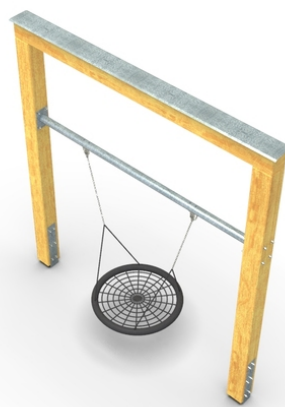

No. číslo	DI-0350-00
Věková skupina	3-14
Rozměry (m)	1,3 x 4,0 x 4,3
Potřebná plocha (m)	8,3 x 4,4
Povrch tlumící náraz (m²)	21,6
Max. výška pádu (m)	1,5
Počet uživatelů	4

Vizualizace mají informativní charakter.