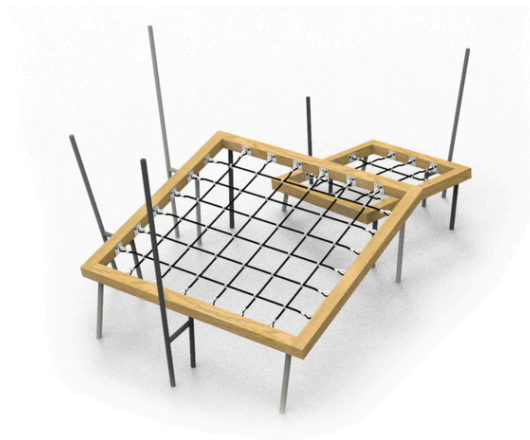

### Popis herních prvků

2x rám sítě, 2x horizontální pochozí síť, 5x oporná tyč

No. číslo	DI-0230-00
Věková skupina	3-14
Rozměry (m)	3,8 x 2,3 x 2,0
Potřebná plocha (m)	6,7 x 5,3
Povrch tlumící náraz (m <sup>2</sup> )	30
Max. výška pádu (m)	0,95
Počet uživatelů	5