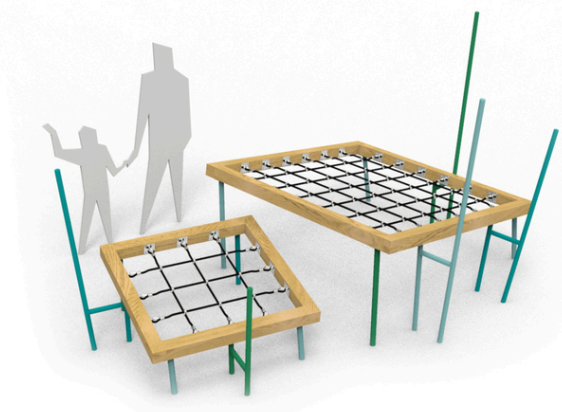

2x rám sítě, 2x horizontální pochozí síť, 5x oporná tyč

No. číslo	DI-0230-00
Věková skupina	3-14
Rozměry (m)	3,8 x 2,3 x 2,0
Potřebná plocha (m)	6,7 x 5,3
Povrch tlumící náraz (m ²)	30
Max. výška pádu (m)	0,95
Počet uživatelů	5