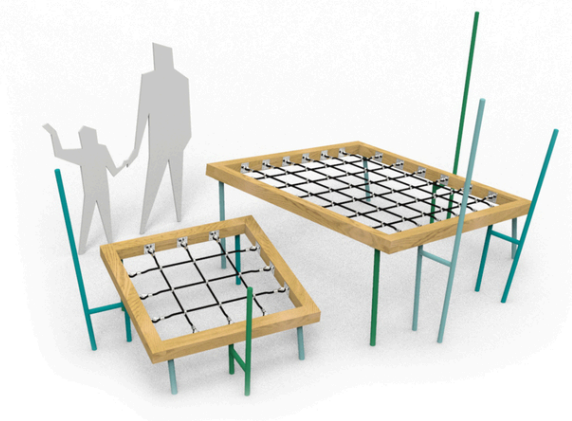

### Popis herních prvků

2x rám sítě, 2x horizontální pochozí síť, 5x oporná tyč

No. číslo	DI-0230-00
Věková skupina	3-14
Rozměry (m)	3,8 x 2,3 x 2,0
Potřebná plocha (m)	6,7 x 5,3
Povrch tlumící náraz (m <sup>2</sup> )	30
Max. výška pádu (m)	0,95
Počet uživatelů	5