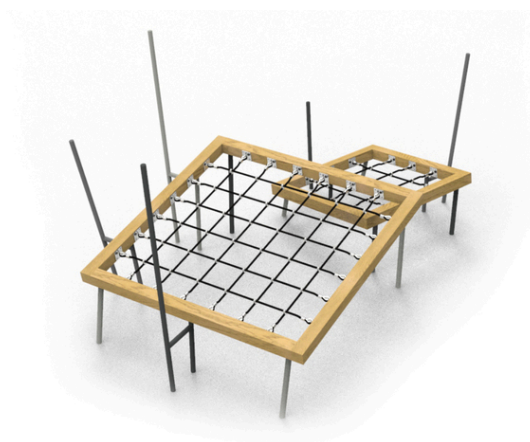

2x rám sítě, 2x horizontální pochozí síť, 5x oporná tyč

No. číslo	DI-0230-00
Věková skupina	3-14
Rozměry (m)	3,8 x 2,3 x 2,0
Potřebná plocha (m)	6,7 x 5,3
Povrch tlumící náraz (m ²)	30
Max. výška pádu (m)	0,95
Počet uživatelů	5