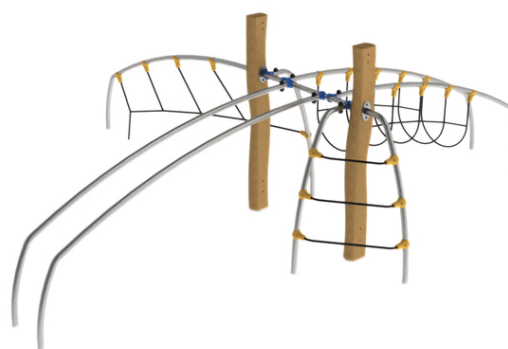

1x lanový most, 1x lanový třístupňový výlez, 1x bradla,
1x nakloněná vertikální síť

| | |
|--|-----------------|
| No. číslo | RR-0136-00 |
| Věková skupina | 3 - 14 |
| Rozměry (m) | 4,7 x 4,0 x 1,6 |
| Potřebná plocha (m) | 7,7 x 7,0 |
| Povrch tlumící náraz (m ²) | 37 |
| Max. výška pádu (m) | 0,95 |
| Počet uživatelů | 5 |