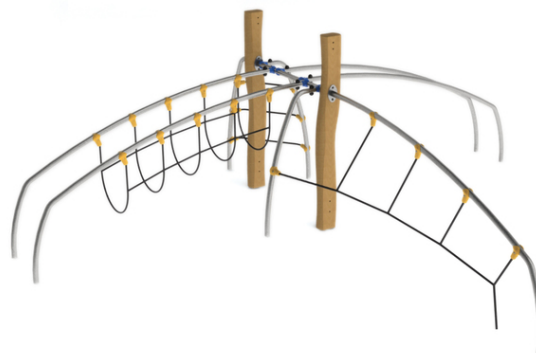

1x lanový most, 1x lanový třístupňový výlez, 1x bradla,
1x nakloněná vertikální síť

| | |
|--|-----------------|
| No. číslo | RR-0136-00 |
| Věková skupina | 3 - 14 |
| Rozměry (m) | 4,7 x 4,0 x 1,6 |
| Potřebná plocha (m) | 7,7 x 7,0 |
| Povrch tlumící náraz (m ²) | 37 |
| Max. výška pádu (m) | 0,95 |
| Počet uživatelů | 5 |