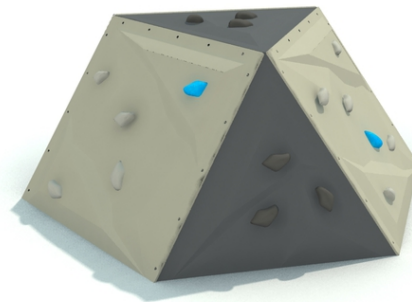

lezecká stěna s chyty, jedna výšková úroveň

| | |
|--|-----------------|
| No. číslo | LS-0004-00 |
| Věková skupina | 3 - 14 |
| Rozměry (m) | 2,0 x 1,7 x 0,8 |
| Potřebná plocha (m) | 5,0 x 4,7 |
| Povrch tlumící náraz (m ²) | 19 |
| Max. výška pádu (m) | 0,8 |
| Počet uživatelů | 3 |