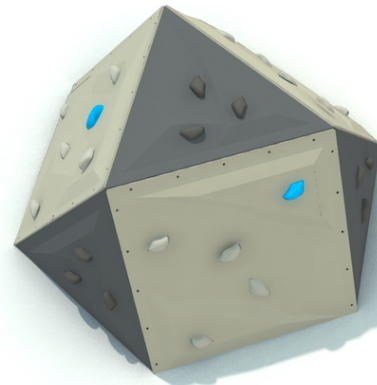

lezecká stěna s chyty, jedna výšková úroveň

| | |
|--|-----------------|
| No. číslo | LS-0004-00 |
| Věková skupina | 3 - 14 |
| Rozměry (m) | 2,0 x 1,7 x 0,8 |
| Potřebná plocha (m) | 5,0 x 4,7 |
| Povrch tlumící náraz (m ²) | 19 |
| Max. výška pádu (m) | 0,8 |
| Počet uživatelů | 3 |