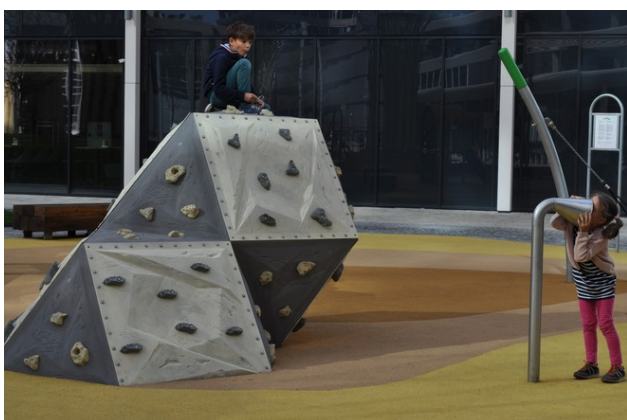

Lezecká stěna s chyty, dvě výškové úrovně

No. číslo	LS-0003-00
Věková skupina	3 - 14
Rozměry (m)	2,9 x 2,0 x 1,6
Potřebná plocha (m)	5,9 x 5,0
Povrch tlumící náraz (m ²)	24,3
Max. výška pádu (m)	1,6
Počet uživatelů	6