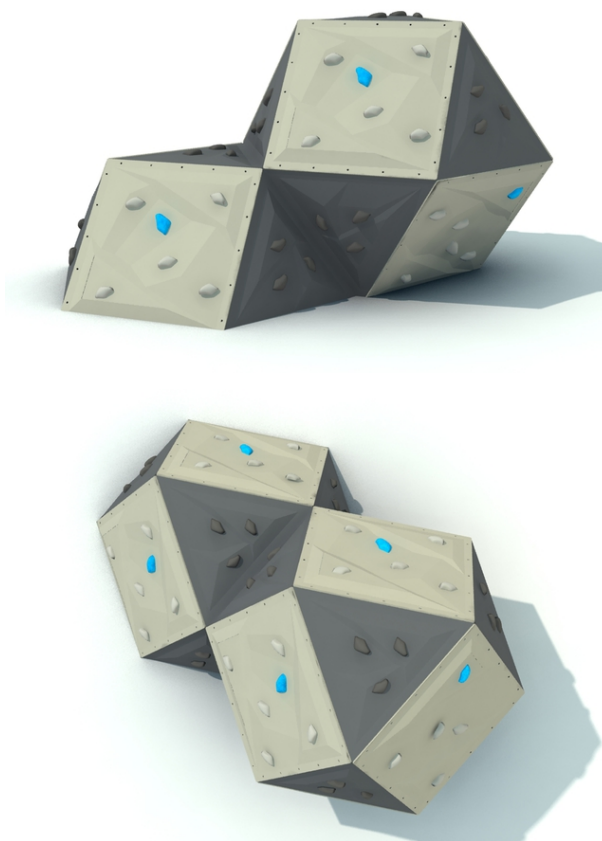

Lezecká stěna s chyty, dvě výškové úrovně

No. číslo	LS-0003-00
Věková skupina	3 - 14
Rozměry (m)	2,9 x 2,0 x 1,6
Potřebná plocha (m)	5,9 x 5,0
Povrch tlumící náraz (m ²)	24,3
Max. výška pádu (m)	1,6
Počet uživatelů	6