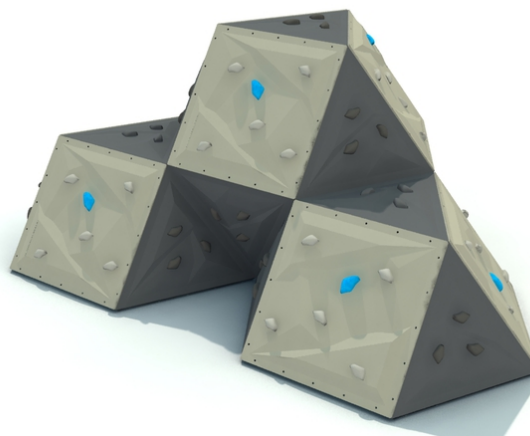

## Gemo

### Gemo 02 B

#### Popis herních prvků

Lezecká stěna s chyty, dvě výškové úrovně

No. číslo	LS-0005-00
Věková skupina	3 - 14
Rozměry (m)	4,0 x 2,3 x 1,6
Potřebná plocha (m)	7,0 x 5,3
Povrch tlumící náraz (m <sup>2</sup> )	29,6
Max. výška pádu (m)	1,6
Počet uživatelů	9