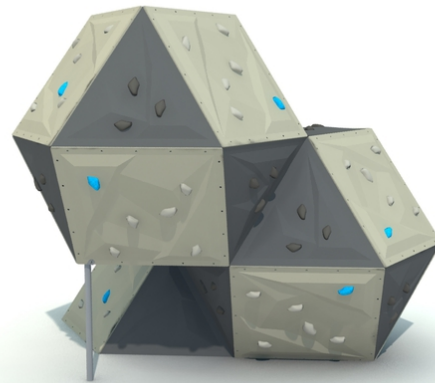

## Gemo

### Gemo 03 B

#### Popis herních prvků

Lezecká stěna s chyty, dvě výškové úrovně

No. číslo	LS-0015-00
Věková skupina	3 - 14
Rozměry (m)	3,0 x 2,9 x 2,5
Potřebná plocha (m)	6,2 x 5,9
Povrch tlumící náraz (m <sup>2</sup> )	30
Max. výška pádu (m)	2,4
Počet uživatelů	9