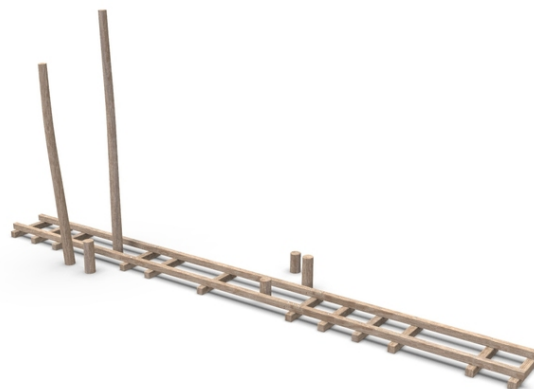

## Woody Doo

#### Popis herních prvků

sestava balančních kolejnic, 4x dřevěný nášlap, 2x akátová stojka

No. číslo	WD-0222-00
Věková skupina	3 - 14
Rozměry (m)	8,7 x 2 x 3,7
Potřebná plocha (m)	11,7 x 5
Povrch tlumící náraz (m <sup>2</sup> )	45
Max. výška pádu (m)	0,5
Počet uživatelů	6