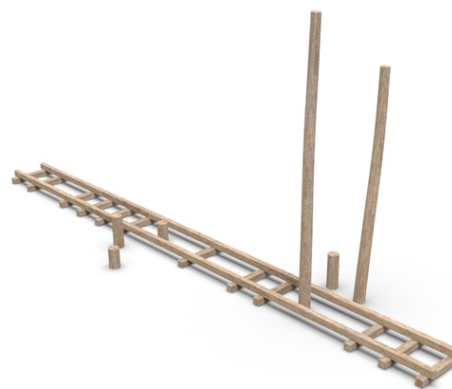

## Woody Doo

#### Popis herních prvků

sestava balančních kolejnic, 4x dřevěný nášlap, 2x akátová stojka

No. číslo	WD-0222-00
Věková skupina	3 - 14
Rozměry (m)	8,7 x 2 x 3,7
Potřebná plocha (m)	11,7 x 5
Povrch tlumící náraz (m <sup>2</sup> )	45
Max. výška pádu (m)	0,5
Počet uživatelů	6