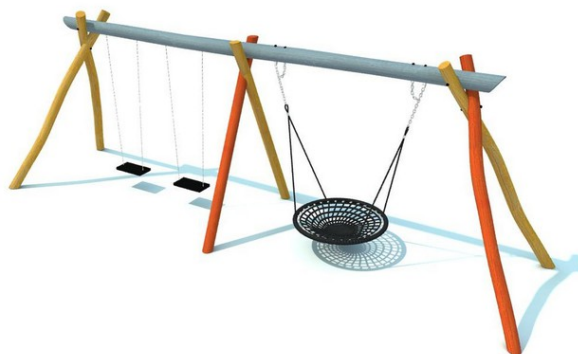

## Woody Doo

### Popis herních prvků

dvojhoupačka, skupinová houpačka hnízdo

No. číslo	BA-0054-00
Věková skupina	3-14
Rozměry (m)	2,0 x 8,1 x 2,9
Potřebná plocha (m)	8,0 x 8,1
Povrch tlumící náraz (m <sup>2</sup> )	49
Max. výška pádu (m)	1,5
Počet uživatelů	8