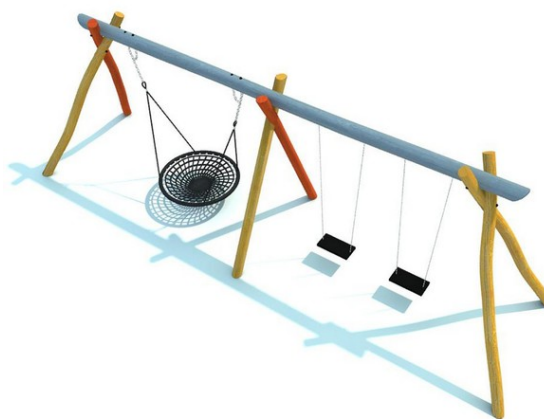

## Woody Doo

### Popis herních prvků

dvojhoupačka, skupinová houpačka hnízdo

No. číslo	BA-0054-00
Věková skupina	3-14
Rozměry (m)	2,0 x 8,1 x 2,9
Potřebná plocha (m)	8,0 x 8,1
Povrch tlumící náraz (m <sup>2</sup> )	49
Max. výška pádu (m)	1,5
Počet uživatelů	8