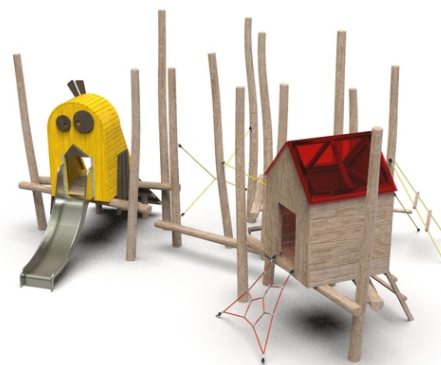

vyvýšená konstrukce prolézačky složená z několika herních prvků, 1x skluzavka, 1x dřevěná budka – Tembox 02, 1x dřevěná budka – Hose...

No. číslo	WD-0804-00
Věková skupina	3 - 14
Rozměry (m)	7,1 x 5,4 x 3,6
Potřebná plocha (m)	9,8 x 8,4
Povrch tlumící náraz (m ²)	63
Max. výška pádu (m)	0,95
Počet uživatelů	16