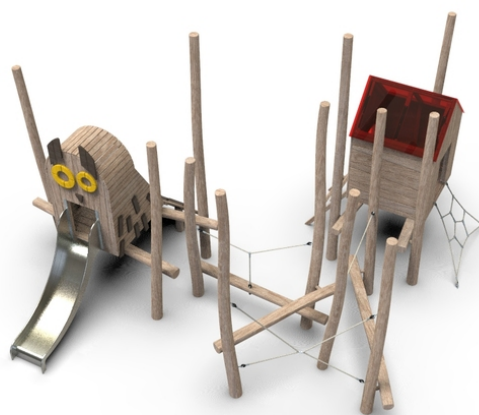

Woody Doo

Hausow

Popis herních prvků

vyvýšená konstrukce prolézačky složená z několika herních prvků, 1x skluzavka, 1x dřevěná budka – Tembox 01, 1x dřevěná budka – Hose...

No. číslo	WD-0810-00
Věková skupina	3 - 14
Rozměry (m)	6,1 x 6,1 x 3,6
Potřebná plocha (m)	9,6 x 9,0
Povrch tlumící náraz (m²)	58,5
Max. výška pádu (m)	1
Počet uživatelů	7