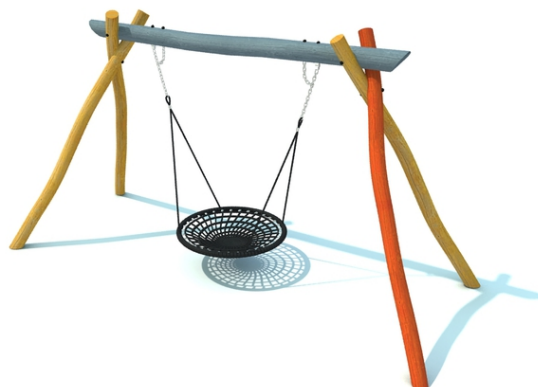

zavěšený houpací koš

No. číslo	BA-0013-00
Věková skupina	3-14
Rozměry (m)	2,0 x 5,0 x 2,9
Potřebná plocha (m)	8,0 x 5,0
Povrch tlumící náraz (m ²)	24
Max. výška pádu (m)	1,5
Počet uživatelů	6

Vizualizace mají informativní charakter.