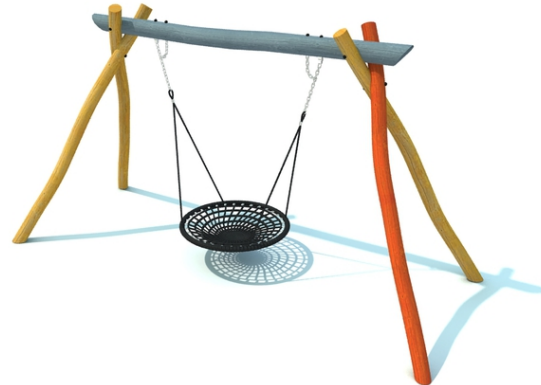

## Woody Doo

### Hnízdo

#### Popis herních prvků

zavěšený houpačí koš

No. číslo	BA-0013-00
Věková skupina	3-14
Rozměry (m)	2,0 x 5,0 x 2,9
Potřebná plocha (m)	8,0 x 5,0
Povrch tlumící náraz (m <sup>2</sup> )	24
Max. výška pádu (m)	1,5
Počet uživatelů	6