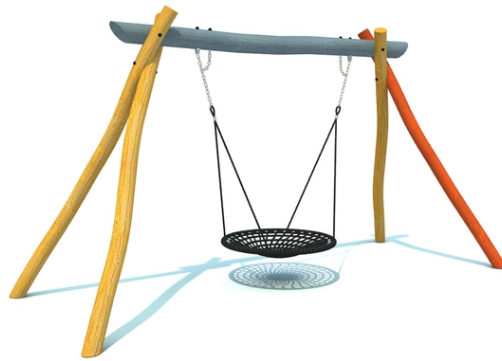

## Woody Doo

### Hnízdo

#### Popis herních prvků

zavěšený houpačí koš

No. číslo	BA-0013-00
Věková skupina	3-14
Rozměry (m)	2,0 x 5,0 x 2,9
Potřebná plocha (m)	8,0 x 5,0
Povrch tlumící náraz (m <sup>2</sup> )	24
Max. výška pádu (m)	1,5
Počet uživatelů	6