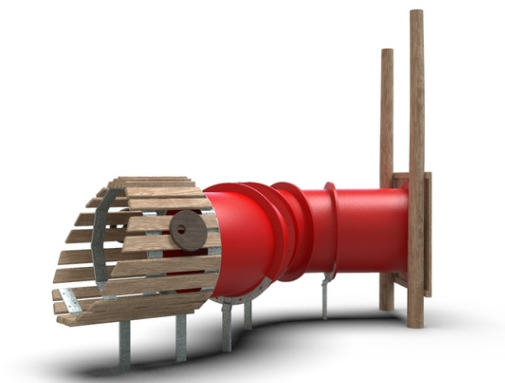

## Woody Doo

#### Popis herních prvků

1x akátový rám, 2x akátová stojka, 1x akátová hlava červa, 1x plastový tunel

No. číslo	WD-0316-00
Věková skupina	3 - 10
Rozměry (m)	4,0 x 1,9 x 2,8
Potřebná plocha (m)	6,9 x 4,0
Povrch tlumící náraz (m <sup>2</sup> )	10,4
Max. výška pádu (m)	0,45
Počet uživatelů	5