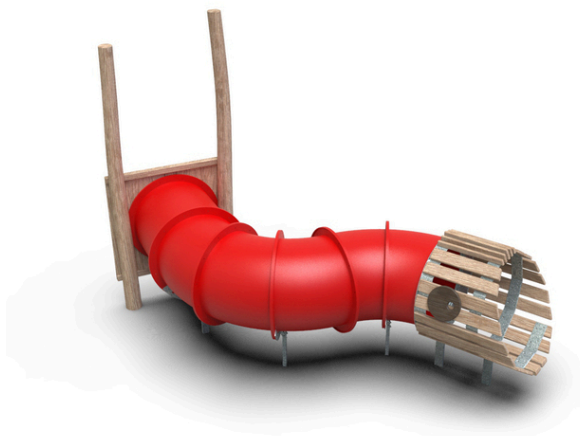

## Woody Doo

#### Popis herních prvků

1x akátový rám, 2x akátová stojka, 1x akátová hlava červa, 1x plastový tunel

No. číslo	WD-0316-00
Věková skupina	3 - 10
Rozměry (m)	4,0 x 1,9 x 2,8
Potřebná plocha (m)	6,9 x 4,0
Povrch tlumící náraz (m <sup>2</sup> )	10,4
Max. výška pádu (m)	0,45
Počet uživatelů	5