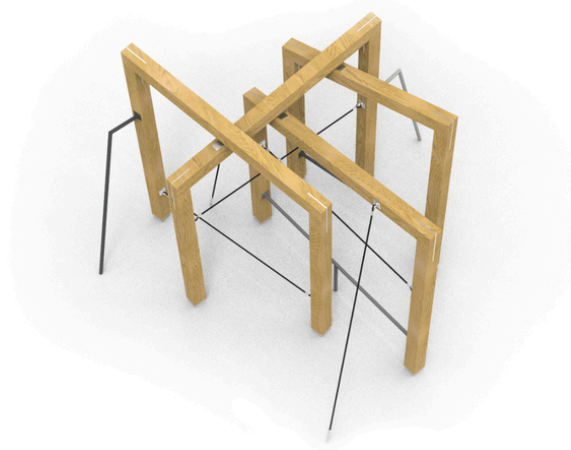

konstrukce prolézacích rámců, 5x polezná lano, 2x polezná tyč, 2x nakloněná šplhací tyč

| | |
|--|-----------------|
| No. číslo | DI-0900-00 |
| Věková skupina | 3-14 |
| Rozměry (m) | 3,8 x 3,4 x 2,7 |
| Potřebná plocha (m) | 6,8 x 6,4 |
| Povrch tlumící náraz (m ²) | 32 |
| Max. výška pádu (m) | 1,0 |
| Počet uživatelů | 7 |