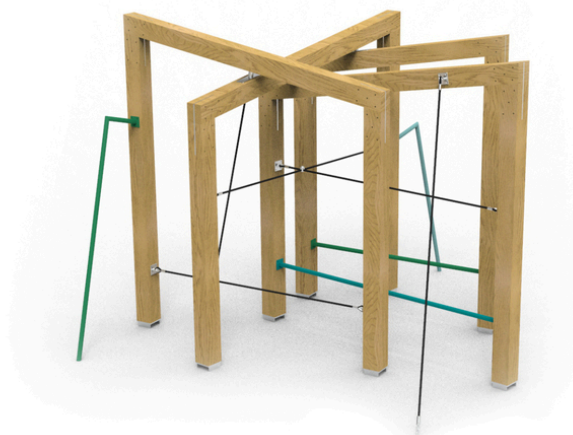

konstrukce prolézacích rámců, 5x polezná lano, 2x polezná tyč, 2x nakloněná šplhací tyč

| | |
|--|-----------------|
| No. číslo | DI-0900-00 |
| Věková skupina | 3-14 |
| Rozměry (m) | 3,8 x 3,4 x 2,7 |
| Potřebná plocha (m) | 6,8 x 6,4 |
| Povrch tlumící náraz (m ²) | 32 |
| Max. výška pádu (m) | 1,0 |
| Počet uživatelů | 7 |