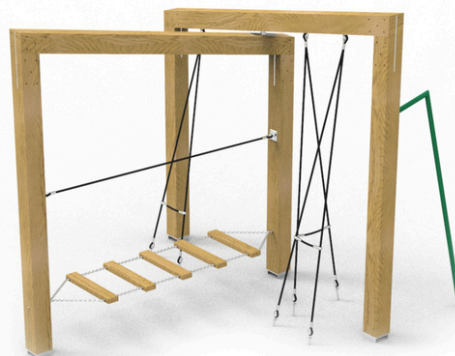

konstrukce prolézacích ráků, 3x balanční příčka, 1x šplhací tyč, 1x oporné lano

No. číslo	DI-0110-00
Věková skupina	3-14
Rozměry (m)	3,3 x 2,7 x 2,6
Potřebná plocha (m)	5,8 x 6,3
Povrch tlumící náraz (m ²)	26
Max. výška pádu (m)	0,9
Počet uživatelů	6