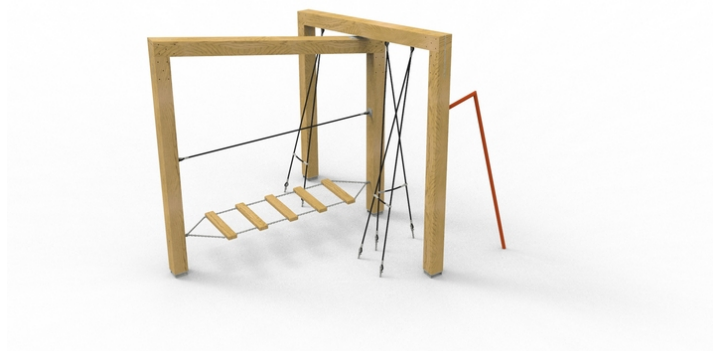

Dikulo

Irejo II

Popis herních prvků

hasičská tyč, lanový most s příčkami, lana 4x

No. číslo	DI-0110-00
Věková skupina	3-14
Rozměry (m)	3,3 x 2,7 x 2,6
Potřebná plocha (m)	5,8 x 6,3
Povrch tlumící náraz (m²)	26
Max. výška pádu (m)	0,9
Počet uživatelů	6