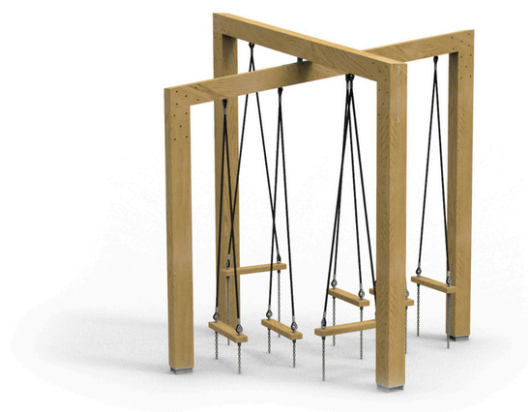

konstrukce prolézacích ráků, 7x balanční příčka

No. číslo	DI-0120-00
Věková skupina	3-14
Rozměry (m)	2,6 x 2,4 x 2,8
Potřebná plocha (m)	5,6 x 5,4
Povrch tlumící náraz (m ²)	25
Max. výška pádu (m)	0,7
Počet uživatelů	5