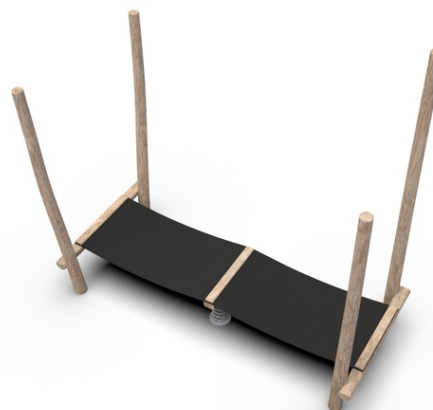

## Woody Doo

#### Popis herních prvků

4x akátová stojka, 1x horizontální gumový pás, 1x ocelová pružina

<b>No. číslo</b>	WD-0617-00
<b>Věková skupina</b>	3 - 14
<b>Rozměry (m)</b>	3,9 x 1,7 x 3,2
<b>Potřebná plocha (m)</b>	6,9 x 4,7
<b>Povrch tlumící náraz (m<sup>2</sup>)</b>	30
<b>Max. výška pádu (m)</b>	0,6
<b>Počet uživatelů</b>	2