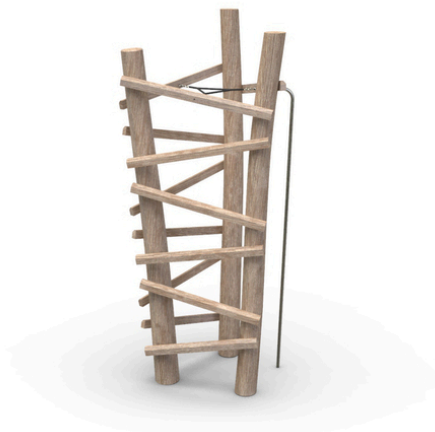

3x akátová stojka, 13x horizontální nášlap, 1x šplhací tyč, 1x lanový výplet

No. číslo	WD-0626-00
Věková skupina	3 - 14
Rozměry (m)	1,6 x 1,5 x 3,4
Potřebná plocha (m)	6,5 x 6,5
Povrch tlumící náraz (m ²)	32
Max. výška pádu (m)	2,9
Počet uživatelů	4